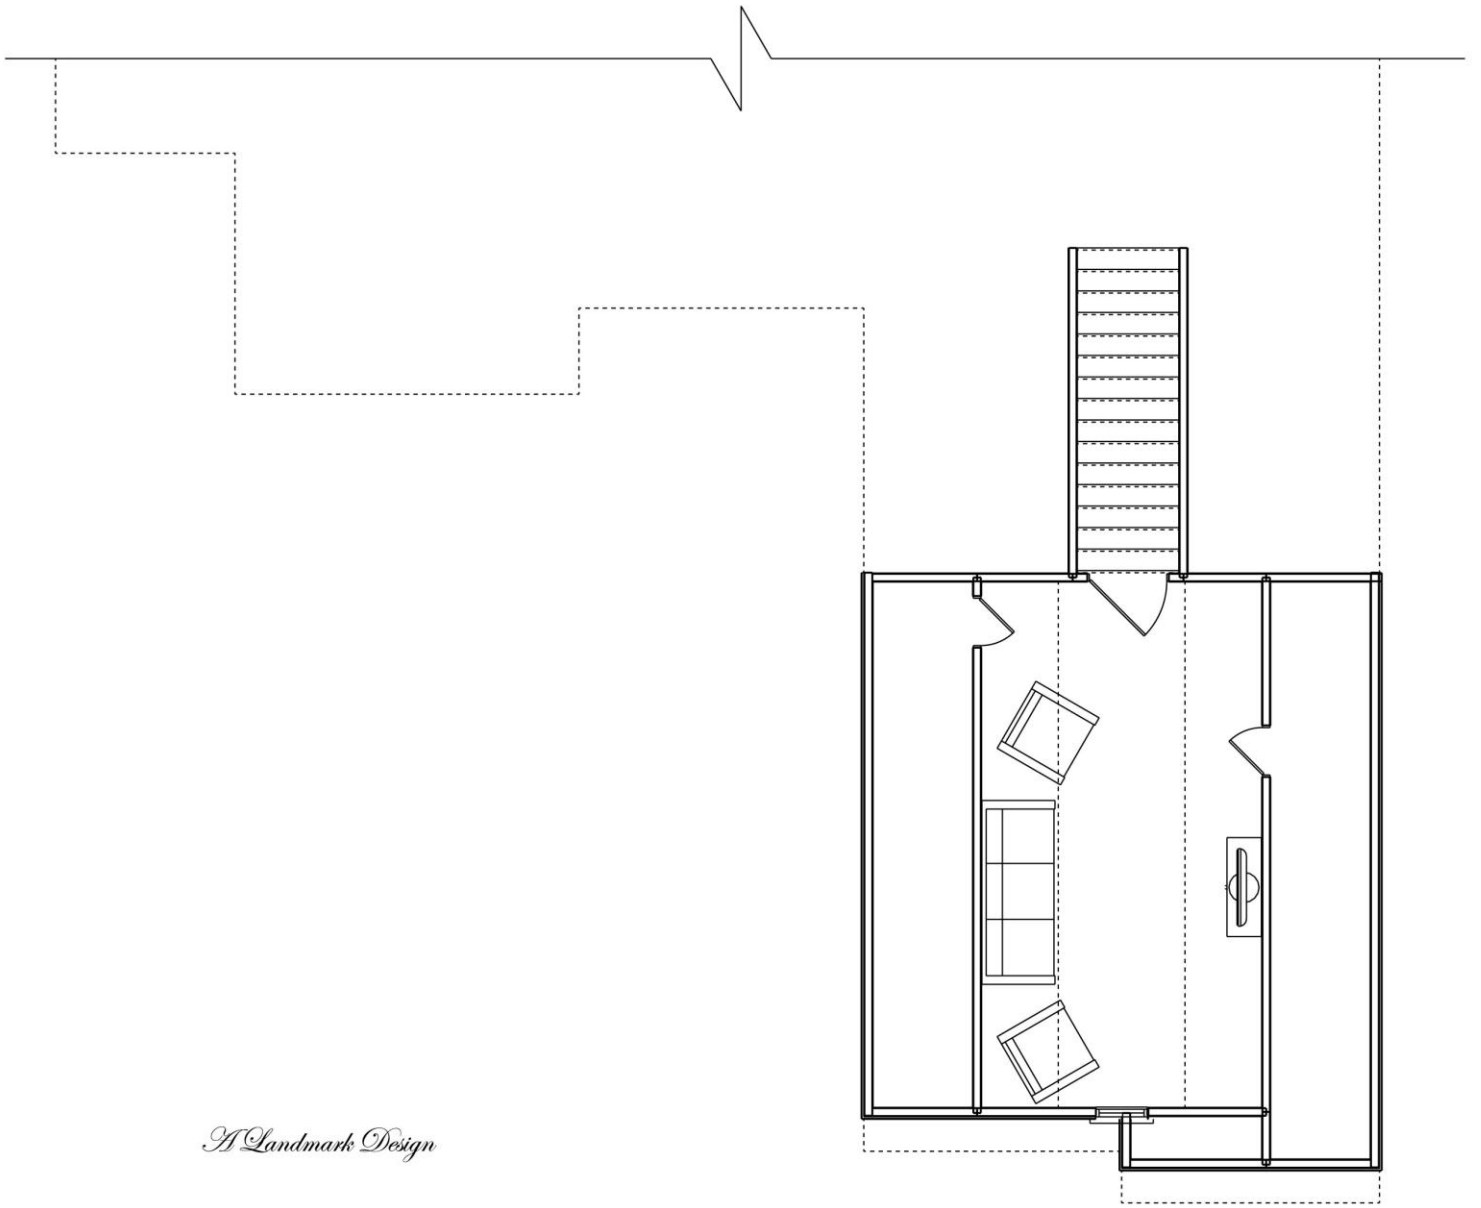

*Porches*                 305

*Total Under Roof*   3321

*A Landmark Design*

Tricon Builders, Inc.  
 PO Box 13993  
 Tallahassee, FL 32317  
 850-894-2471

*A Landmark Design*

Tricon Builders, Inc.  
PO Box 13993  
Tallahassee, FL 32317  
850-894-2471